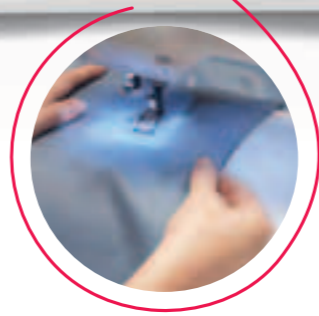

Adesso

*Infilatura automatica dell'ago
in una sola operazione*

Alfabeto Incorporato

Selezione dei Punti Digitale

*Sistema di Infilatura veloce
della Bobina Drop & Sew™*

Accessori Inclusi

3 Luci LED

• Nuovo •

Swift SMART™

8770 Caratteristiche

225 Punti Utili

7 Occhielli Automatici

Sistema di Infilatura SwiftSmart™

Sistema di Infilatura Veloce della Bobina Drop & Sew™

1 Alfabeto

Infilatura Automatica dell'Ago in una sola Operazione