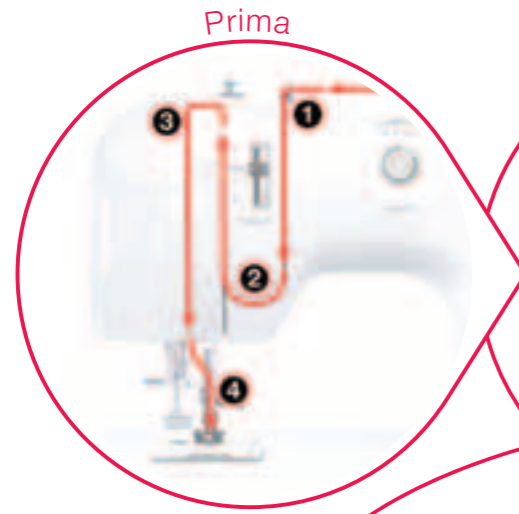

SwiftSMART™
SISTEMA DI INFILATURA

8770

SINGER®

Curvy™
SwiftSMART™

Il Genio del Cucito.

SINGER

Curvy™
Swift SMART

Prima

Adesso

*Infilatura automatica dell'ago
in una sola operazione*

Alfabeto Incorporato

Selezione dei Punti Digitale

*Sistema di Infilatura veloce
della Bobina Drop & Sew™*

Accessori Inclusi

3 Luci LED

• Nuovo •

Swift SMART™

8770 Caratteristiche

225 Punti Utili

7 Occhielli Automatici

Sistema di Infilatura SwiftSmart™

Sistema di Infilatura Veloce della Bobina Drop & Sew™

1 Alfabeto

Infilatura Automatica dell'Ago in una sola Operazione

3 Luci LED

Leva Abbassa Griffe

Tensione Regolabile

Schermo LCD

Accessori Inclusi

Capacità di Memoria

Funzione Ago su/giù

Funzione Ago Gemello