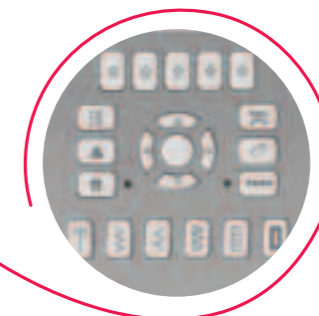

SwiftSMART™
SISTEMA DI INFILATURA

8770

SINGER®

Curvy™
SwiftSMART™

Il Genio del Cucito.

SINGER

Curvy™
Swift SMART

Prima

Adesso

*Infilatura automatica dell'ago
in una sola operazione*

Alfabeto Incorporato

Selezione dei Punti Digitale

*Sistema di Infilatura veloce
della Bobina Drop & Sew™*

Accessori Inclusi

3 Luci LED

• Nuovo •

Swift SMART™

8770 Caratteristiche

225 Punti Utili

7 Occhielli Automatici

Sistema di Infilatura SwiftSmart™

Sistema di Infilatura Veloce della Bobina Drop & Sew™

1 Alfabeto

Infilatura Automatica dell'Ago in una sola Operazione

3 Luci LED

Leva Abbassa Griffe

Tensione Regolabile

Schermo LCD

Accessori Inclusi

Capacità di Memoria

Funzione Ago su/giù

Funzione Ago Gemello